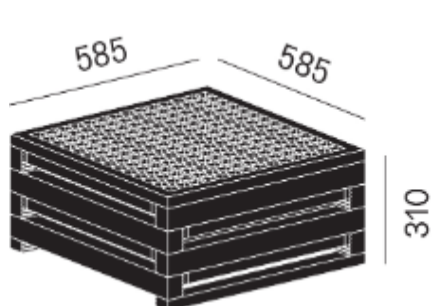

SCULPTURES JEUX TETRA

Table basse avec structure en bois et 4 plateaux extractibles et réversibles. La partie supérieure est constituée d'une grille en bois massif. Les plateaux ont une finition en stratifié sur les deux faces, avec un contour en bois massif sur le pourtour. Tous les plateaux peuvent être utilisés comme plateau d'un côté. Le contour en bois du plateau a la même finition que la structure en bois. La table basse peut être

COMPOSITIONS DISPONIBLES

TTRS01

TTRS07

TTRS03

SCULPTURES JEUX PARS 4

Table d'appoint avec piètement en bois massif et 4 plateaux extensibles et réversibles. Les plateaux réversibles sont recouverts de stratifié sur une face et plaqués dans la même essence de bois que le piètement sur l'autre face. Ils ne présentent pas de bordures en bois. Diverses possibilités de composition sont possibles : stratifié/stratifié - stratifié/placage - placage/placage. Les couleurs du stratifié ainsi que les essences de bois peuvent être composées individuellement.

AVAILABLE COMPOSITIONS

Venezia
Milano
Bari
Roma
Torino

Firenze
Perugia
Aosta
Napoli

SCULPTURES JEUX PARS 3

Designer Vuarsesson

Objet perçu comme l'extension multiforme d'une seule idée, avec des plateaux amovibles comme un jeu, et si on le retourne, un plateau apparaît. Par3 peut être placé dans différentes pièces : utile et léger, il peut être utilisé dans la chambre à coucher, le salon comme table basse ou comme support pour un petit environnement.