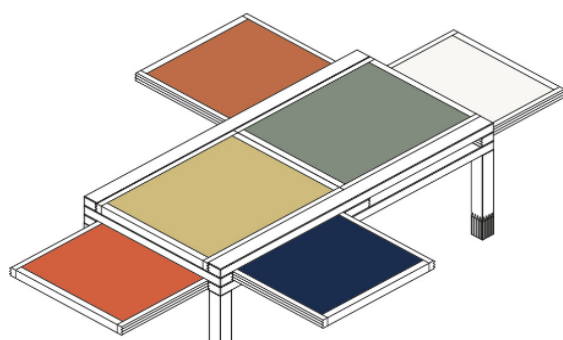

SCULPTURES JEUX TETRA

Table basse avec structure en bois et 4 plateaux extractibles et réversibles. La partie supérieure est constituée d'une grille en bois massif. Les plateaux ont une finition en stratifié sur les deux faces, avec un contour en bois massif sur le pourtour. Tous les plateaux peuvent être utilisés comme plateau d'un côté. Le contour en bois du plateau a la même finition que la structure en bois. La table basse peut être

COMPOSITIONS DISPONIBLES

TTRS01

TTRS07

TTRS03

SCULPTURES JEUX PARS 4

Table d'appoint avec piètement en bois massif et 4 plateaux extensibles et réversibles. Les plateaux réversibles sont recouverts de stratifié sur une face et plaqués dans la même essence de bois que le piètement sur l'autre face. Ils ne présentent pas de bordures en bois. Diverses possibilités de composition sont possibles : stratifié/stratifié - stratifié/placage - placage/placage. Les couleurs du stratifié ainsi que les essences de bois peuvent être composées individuellement.

AVAILABLE COMPOSITIONS

Venezia
Milano
Bari
Roma
Torino

Firenze
Perugia
Aosta
Napoli

SCULPTURES JEUX HEXA

Table d'appoint avec structure en bois massif et 6 plateaux extractibles et réversibles. Les plateaux réversibles sont recouverts de stratifié L à l'intérieur comme à l'extérieur et présentent un pourtour en bois de la même essence que le piétement. Les coulissants ont un extérieur et un intérieur, ce qui permet d'utiliser un côté comme plateau ou tiroir. Les couleurs du stratifié ainsi que les essences de bois peuvent être composées individuellement.