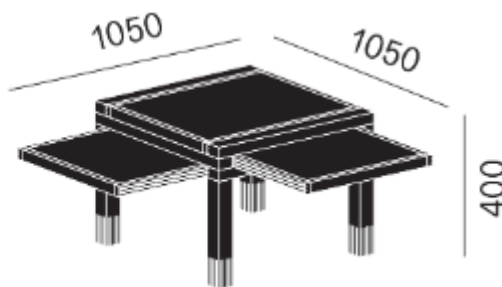

SCULPTURES JEUX TETRA

Table basse avec structure en bois et 4 plateaux extractibles et réversibles. La partie supérieure est constituée d'une grille en bois massif. Les plateaux ont une finition en stratifié sur les deux faces, avec un contour en bois massif sur le pourtour. Tous les plateaux peuvent être utilisés comme plateau d'un côté. Le contour en bois du plateau a la même finition que la structure en bois. La table basse peut être

AVAILABLE COMPOSITIONS

Venezia
Milano
Bari
Roma
Torino

Firenze
Perugia
Aosta
Napoli

SCULPTURES JEUX PARS 3

Designer Vuarsesson

Objet perçu comme l'extension multiforme d'une seule idée, avec des plateaux amovibles comme un jeu, et si on le retourne, un plateau apparaît. Par3 peut être placé dans différentes pièces : utile et léger, il peut être utilisé dans la chambre à coucher, le salon comme table basse ou comme support pour un petit environnement.

AVAILABLE COMPOSITIONS

Venezia
Milano
Bari
Roma
Torino

Firenze
Perugia
Aosta
Napoli

SCULPTURES JEUX HEXA

Table d'appoint avec structure en bois massif et 6 plateaux extractibles et réversibles. Les plateaux réversibles sont recouverts de stratifié L à l'intérieur comme à l'extérieur et présentent un pourtour en bois de la même essence que le piétement. Les coulissants ont un extérieur et un intérieur, ce qui permet d'utiliser un côté comme plateau ou tiroir. Les couleurs du stratifié ainsi que les essences de bois peuvent être composées individuellement.