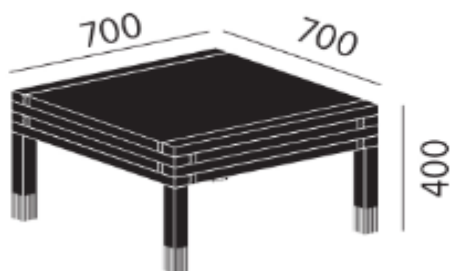

SCULPTURES JEUX TETRA

Table basse avec structure en bois et 4 plateaux extractibles et réversibles. La partie supérieure est constituée d'une grille en bois massif. Les plateaux ont une finition en stratifié sur les deux faces, avec un contour en bois massif sur le pourtour. Tous les plateaux peuvent être utilisés comme plateau d'un côté. Le contour en bois du plateau a la même finition que la structure en bois. La table basse peut être

COMPOSITIONS DISPONIBLES

TTRS01

TTRS07

TTRS03

SCULPTURES JEUX PARS 4

Table d'appoint avec piètement en bois massif et 4 plateaux extensibles et réversibles. Les plateaux réversibles sont recouverts de stratifié sur une face et plaqués dans la même essence de bois que le piètement sur l'autre face. Ils ne présentent pas de bordures en bois. Diverses possibilités de composition sont possibles : stratifié/stratifié - stratifié/placage - placage/placage. Les couleurs du stratifié ainsi que les essences de bois peuvent être composées individuellement.

AVAILABLE COMPOSITIONS

Venezia
Milano
Bari
Roma
Torino

Firenze
Perugia
Aosta
Napoli

SCULPTURES JEUX PARS 3

Designer Vuarsesson

Objet perçu comme l'extension multiforme d'une seule idée, avec des plateaux amovibles comme un jeu, et si on le retourne, un plateau apparaît. Par3 peut être placé dans différentes pièces : utile et léger, il peut être utilisé dans la chambre à coucher, le salon comme table basse ou comme support pour un petit environnement.