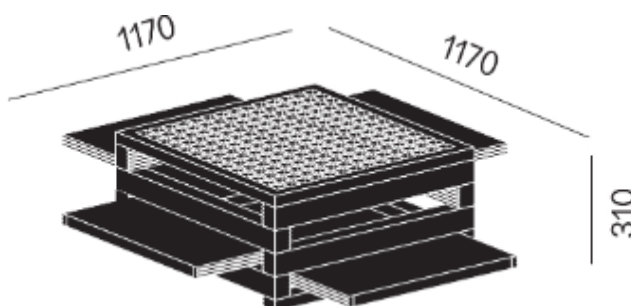

SCULPTURES JEUX TETRA

Table basse avec structure en bois et 4 plateaux extractibles et réversibles. La partie supérieure est constituée d'une grille en bois massif. Les plateaux ont une finition en stratifié sur les deux faces, avec un contour en bois massif sur le pourtour. Tous les plateaux peuvent être utilisés comme plateau d'un côté. Le contour en bois du plateau a la même finition que la structure en bois. La table basse peut être

COMPOSITIONS DISPONIBLES

TTRS01

TTRS07

TTRS03

SCULPTURES JEUX PARS 4

Table d'appoint avec piètement en bois massif et 4 plateaux extensibles et réversibles. Les plateaux réversibles sont recouverts de stratifié sur une face et plaqués dans la même essence de bois que le piètement sur l'autre face. Ils ne présentent pas de bordures en bois. Diverses possibilités de composition sont possibles : stratifié/stratifié - stratifié/placage - placage/placage. Les couleurs du stratifié ainsi que les essences de bois peuvent être composées individuellement.

AVAILABLE COMPOSITIONS

Venezia
Milano
Bari
Roma
Torino

Firenze
Perugia
Aosta
Napoli

SCULPTURES JEUX PARS 3

Designer Vuarsesson

Objet perçu comme l'extension multiforme d'une seule idée, avec des plateaux amovibles comme un jeu, et si on le retourne, un plateau apparaît. Par3 peut être placé dans différentes pièces : utile et léger, il peut être utilisé dans la chambre à coucher, le salon comme table basse ou comme support pour un petit environnement.