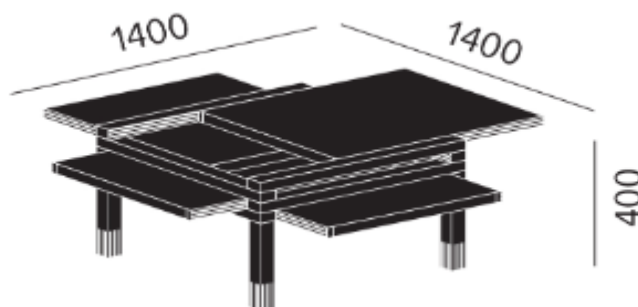

SCULPTURES JEUX TETRA

Table basse avec structure en bois et 4 plateaux extractibles et réversibles. La partie supérieure est constituée d'une grille en bois massif. Les plateaux ont une finition en stratifié sur les deux faces, avec un contour en bois massif sur le pourtour. Tous les plateaux peuvent être utilisés comme plateau d'un côté. Le contour en bois du plateau a la même finition que la structure en bois. La table basse peut être

COMPOSITIONS DISPONIBLES

TTRS01

TTRS07

TTRS03

SCULPTURES JEUX PARS 4

Table d'appoint avec piètement en bois massif et 4 plateaux extensibles et réversibles. Les plateaux réversibles sont recouverts de stratifié sur une face et plaqués dans la même essence de bois que le piètement sur l'autre face. Ils ne présentent pas de bordures en bois. Diverses possibilités de composition sont possibles : stratifié/stratifié - stratifié/placage - placage/placage. Les couleurs du stratifié ainsi que les essences de bois peuvent être composées individuellement.

AVAILABLE COMPOSITIONS

Venezia
Milano
Bari
Roma
Torino

Firenze
Perugia
Aosta
Napoli

SCULPTURES JEUX PARS 3

Designer Vuarsesson

Objet perçu comme l'extension multiforme d'une seule idée, avec des plateaux amovibles comme un jeu, et si on le retourne, un plateau apparaît. Par3 peut être placé dans différentes pièces : utile et léger, il peut être utilisé dans la chambre à coucher, le salon comme table basse ou comme support pour un petit environnement.