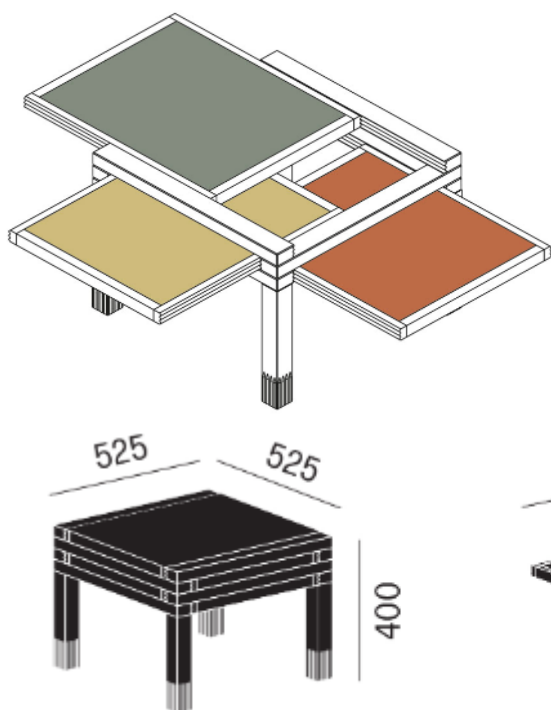

SCULPTURES JEUX TETRA

Table basse avec structure en bois et 4 plateaux extractibles et réversibles. La partie supérieure est constituée d'une grille en bois massif. Les plateaux ont une finition en stratifié sur les deux faces, avec un contour en bois massif sur le pourtour. Tous les plateaux peuvent être utilisés comme plateau d'un côté. Le contour en bois du plateau a la même finition que la structure en bois. La table basse peut être

AVAILABLE COMPOSITIONS

Venezia
Milano
Bari
Roma
Torino

Firenze
Perugia
Aosta
Napoli

SCULPTURES JEUX PARS 3

Designer Vuarsesson

Objet perçu comme l'extension multiforme d'une seule idée, avec des plateaux amovibles comme un jeu, et si on le retourne, un plateau apparaît. Par3 peut être placé dans différentes pièces : utile et léger, il peut être utilisé dans la chambre à coucher, le salon comme table basse ou comme support pour un petit environnement.

AVAILABLE COMPOSITIONS

Venezia
Milano
Bari
Roma
Torino

Firenze
Perugia
Aosta
Napoli

SCULPTURES JEUX HEXA

Table d'appoint avec structure en bois massif et 6 plateaux extractibles et réversibles. Les plateaux réversibles sont recouverts de stratifié L à l'intérieur comme à l'extérieur et présentent un pourtour en bois de la même essence que le piétement. Les coulissants ont un extérieur et un intérieur, ce qui permet d'utiliser un côté comme plateau ou tiroir. Les couleurs du stratifié ainsi que les essences de bois peuvent être composées individuellement.