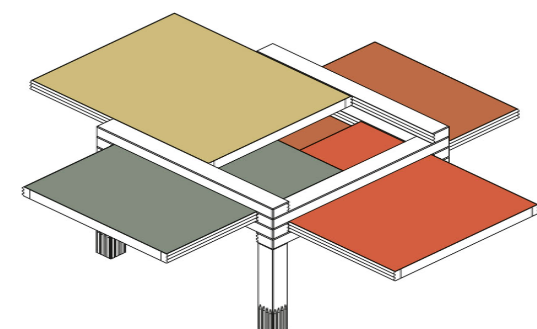

SCULPTURES JEUX TETRA

Table basse avec structure en bois et 4 plateaux extractibles et réversibles. La partie supérieure est constituée d'une grille en bois massif. Les plateaux ont une finition en stratifié sur les deux faces, avec un contour en bois massif sur le pourtour. Tous les plateaux peuvent être utilisés comme plateau d'un côté. Le contour en bois du plateau a la même finition que la structure en bois. La table basse peut être

COMPOSITIONS DISPONIBLES

TTRS01

TTRS07

TTRS03

SCULPTURES JEUX PARS 4

Table d'appoint avec piètement en bois massif et 4 plateaux extensibles et réversibles. Les plateaux réversibles sont recouverts de stratifié sur une face et plaqués dans la même essence de bois que le piètement sur l'autre face. Ils ne présentent pas de bordures en bois. Diverses possibilités de composition sont possibles : stratifié/stratifié - stratifié/placage - placage/placage. Les couleurs du stratifié ainsi que les essences de bois peuvent être composées individuellement.

AVAILABLE COMPOSITIONS

Venezia
Milano
Bari
Roma
Torino

Firenze
Perugia
Aosta
Napoli

SCULPTURES JEUX PARS 3

Designer Vuarsesson

Objet perçu comme l'extension multiforme d'une seule idée, avec des plateaux amovibles comme un jeu, et si on le retourne, un plateau apparaît. Par3 peut être placé dans différentes pièces : utile et léger, il peut être utilisé dans la chambre à coucher, le salon comme table basse ou comme support pour un petit environnement.