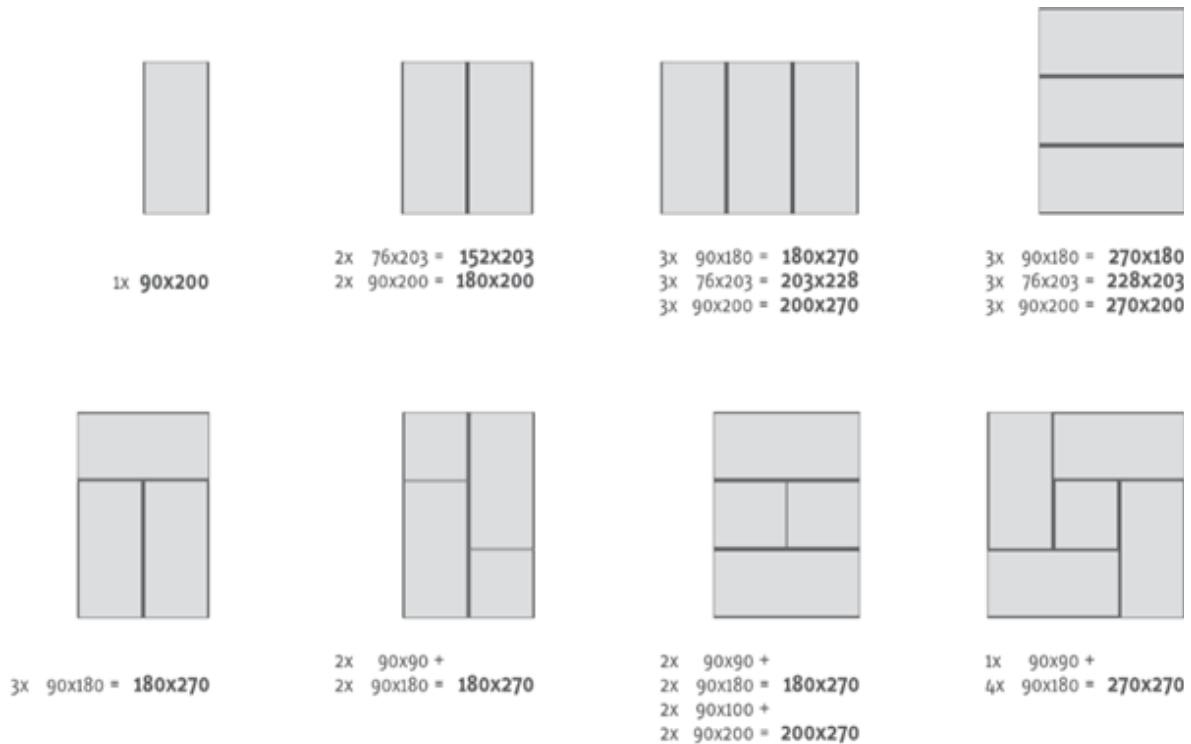

FUTON-TATAMI

Quelques possibilités de regrouper les tatamis en une surface :