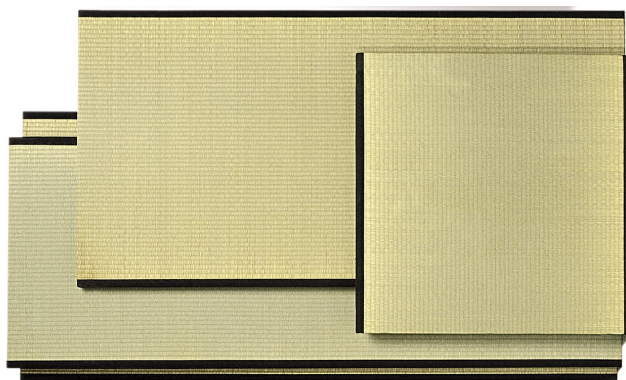

TATAMI

Le tatami est un panneau de paille de riz.
Il est recouvert d'une natte d'iguza (herbe),
et bordé d'une bande de coton.

TATAMI de haute qualité à bordure noire ou brune*, épaisseur de 5,5 cm, poids env. 17kg/m²
Longueur 200cm

| | | | | | | | | |
|---------------|---------------|---------------|---------------|----------------|----------------|----------------|----------------|-----------------|
| <u>20x200</u> | <u>30x200</u> | <u>40x200</u> | <u>50x200</u> | <u>60x200*</u> | <u>70x200*</u> | <u>80x200*</u> | <u>90x200*</u> | <u>100x200*</u> |
| 215.- | 225.- | 235.- | 245.- | 255.- | 265.- | 275.- | 285.- | 315.- |

Longueur 210cm

| | | | | |
|---------------|----------------|----------------|----------------|-----------------|
| <u>60x210</u> | <u>70x210*</u> | <u>80x210*</u> | <u>90x210*</u> | <u>100x210*</u> |
| 285.- | 295.- | 305.- | 315.- | 345.- |