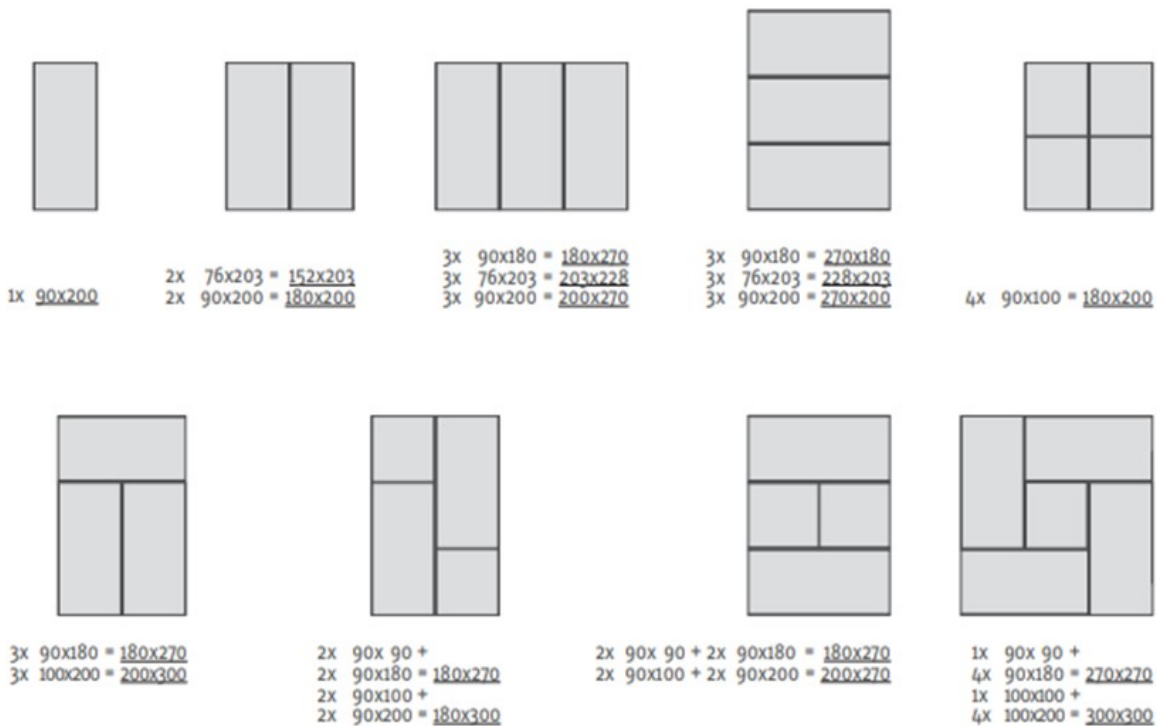

Exemples d'agencement de tatamis